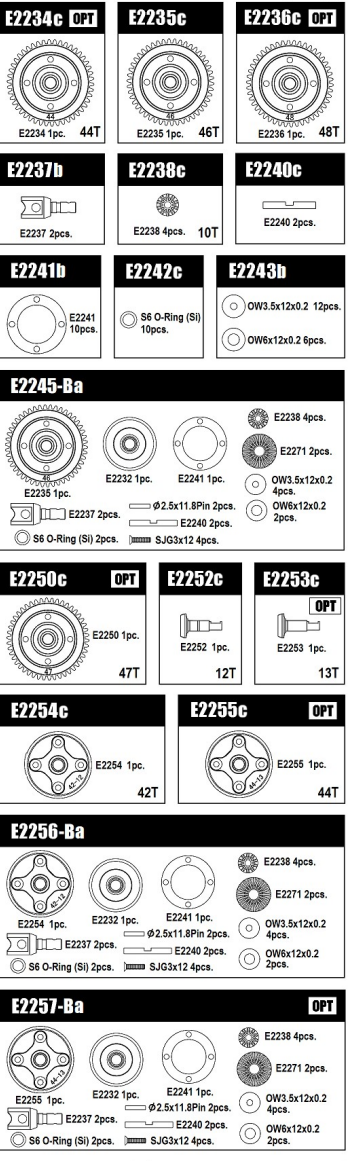

E2234c	スパーギヤ 44T (H.T. DIFF.)	¥4,650
E2235c	スパーギヤ 46T (H.T. DIFF.)	¥5,000
E2236c	スパーギヤ 48T (H.T. DIFF.)	¥4,750
E2237b	デフジョイント (H.T. DIFF.)	¥1,500
E2238c	デフギヤ 10T (H.T. DIFF.)	¥800
E2240c	デフシャフト (H.T. DIFF.)	¥400
E2241b	デフウイングスケルトン (H.T. DIFF.)	¥850
E2242c	S6 O-Ring (Si) (H.T. DIFF.)	¥470
E2243b	デフジョイントセット (H.T. DIFF.)	¥750
E2245-Ba	センターデフセット (46T)	¥6,900
E2250c	スパーギヤ 47T (H.T. DIFF.)	¥4,700
E2252c	ベルギヤ 12T	¥1,600
E2253c	ベルギヤ 13T	¥1,550
E2254c	ニコカルギヤ 42T	¥5,250
E2255c	ニコカルギヤ 44T	¥5,300
E2256-Ba	F/R デフセット (42T)	¥7,400
E2257-Ba	F/R デフセット (44T)	¥7,400
E2260b	センタージョイントボックス	¥1,100
E2261b	センターシャフト (64.5)	¥980

E2262b	センターシャフト (115)	¥1,100
E2267b	スパーギヤ 45T (H.T. DIFF.)	¥4,550
E2270c	クローズドボルト (H.T. DIFF.)	¥3,250
E2271b	デフギヤ 20T	¥750
E2273	センタードライブシャフト (119)	¥1,100
E2301c	サーボセイバー	¥620
E2303c	ラジオプレートマウント	¥1,100
E2306c	サーボセイバーパイプ	¥930
E2309c	ブレーキディスク	¥4,200
E2310c	アルミサーボセイバーアーム	¥2,050
E2314c	ステアリングプレート	¥1,350
E2316b	サーボセイバースプリング (ハード)	¥380
E2319b	サーボセイバースhaft	¥1,250
E2320b	サーボセイバースプリングアジャスター	¥1,050
E2321b	ブレーキカム	¥900
E2322b	サーボセイバースhaft (ALUM)	¥1,350
E2324	パッテリコネクタホルダー	¥1,100
E2325	電子スイッチホルダー (FUTABA,SANWA)	¥1,250
E2326	電子スイッチホルダー (Protek,G-Force)	¥1,250
E2327b	パッテリボックス (ラジ)	¥1,150
E2328b	レシーバーボックス	¥1,100

E2329h	ラジオプレート	¥5,100
E2330a	ブレーキバネスプリング	¥1,300
E2409c	ストレーンガード	¥1,150
E2419c	ウエイト 20g	¥1,650
E2420b	ウエイト 40g	¥1,800
E2421c	フロントダンパー	¥650
E2422c	リヤウイングステイ	¥1,000
E2429b	リヤウイングマウント (+15)	¥1,000
E2430b	AL ウイングワッシャー	¥800
E2431b	リヤウイングマウントプレートCFRP	¥1,420
E2432a	シャーン +4mm	¥14,000
E2436	ダンパーエンドボール	¥920
E2504c	ダンパーブーツ S	¥750
E2505b	ダンパーブーツ L	¥750
E2506b	フロントダンパースプリング φ1.5 L70/8.25T	¥900
E2508	フロントダンパースプリング φ1.5 L70/8.0T	¥900
E2509	フロントダンパースプリング φ1.5 L70/7.75T	¥900
E2510	フロントダンパースプリング φ1.5 L70/7.5T	¥900

E2515	フロントダンパースプリング φ1.6 L70/9.5T	¥800
E2516	フロントダンパースプリング φ1.6 L70/9.25T	¥800
E2517	フロントダンパースプリング φ1.6 L70/9.0T	¥800
E2518	フロントダンパースプリング φ1.6 L70/8.75T	¥800
E2523a	ダンパースプリングアジャスター	¥1,000
E2524b	ダイヤフラム	¥600
E2525c	ダンパーピストン (φ1.3/8H)	¥1,550
E2526c	ダンパーバネスプリング	¥3,250
E2527c	フロントダンパース	¥3,550
E2530a	AS-018 O-Ring (White)	¥510
E2531b	リヤダンパーシャフト	¥1,050
E2533a	ダンパーピストン (φ1.35/5H)	¥1,750
E2535c	ダンパーピストン (φ1.2/8H)	¥1,750
E2563-Bc	リヤダンパーステイ	¥3,950
E2564b	ショックピン	¥1,080
E2566-Bc	リヤダンパーステイ CFRP	¥6,250
E2569c	ダンパーピストン (φ1.3/6H)	¥1,800
E2572c	エマルジョンダンパーキヤップ	¥3,250
E2573b	エマルジョンダンパーキヤップシール	¥680
E2574c	OW2x4x0.5 アルミワッシャー	¥750
E2575b	フロントダンパーステイ	¥3,100
E2576b	フロントダンパーステイ CFRP	¥4,500
E2577b	フロントダンパーセット	¥8,200